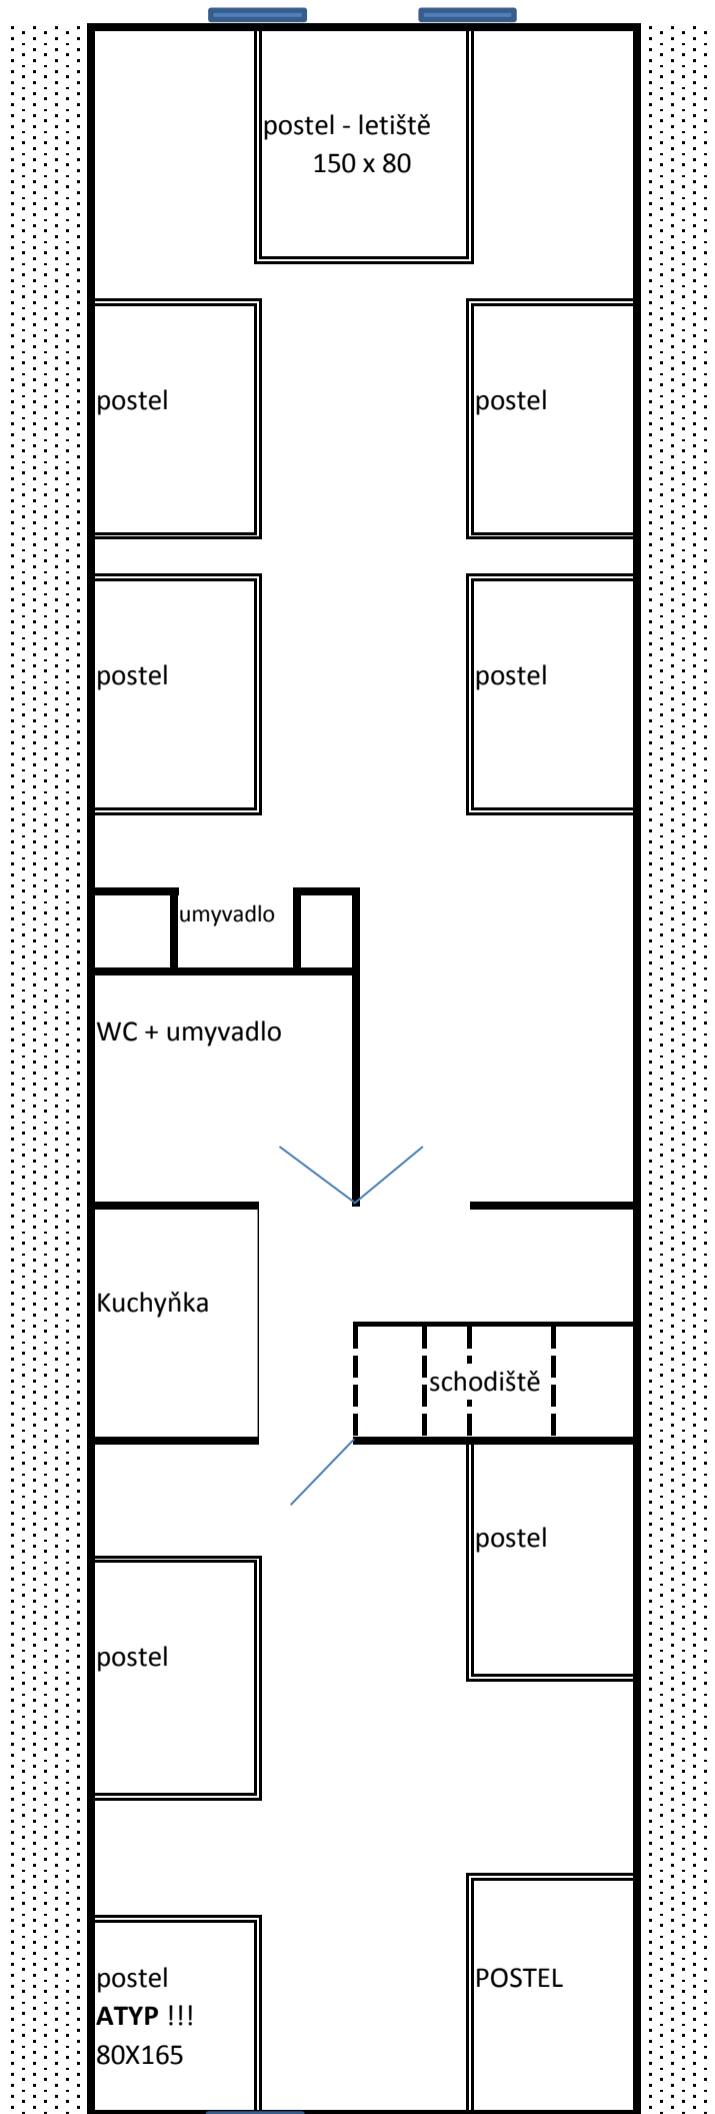

# Podkroví chalupy

**Pohádkový pokoj pro 6 osob (cca 9x3m) + mycí kout + WC za dveřmi**

**Pohádkový pokoj pro 4 osoby (cca 5,5x3m) + WC za dveřmi**