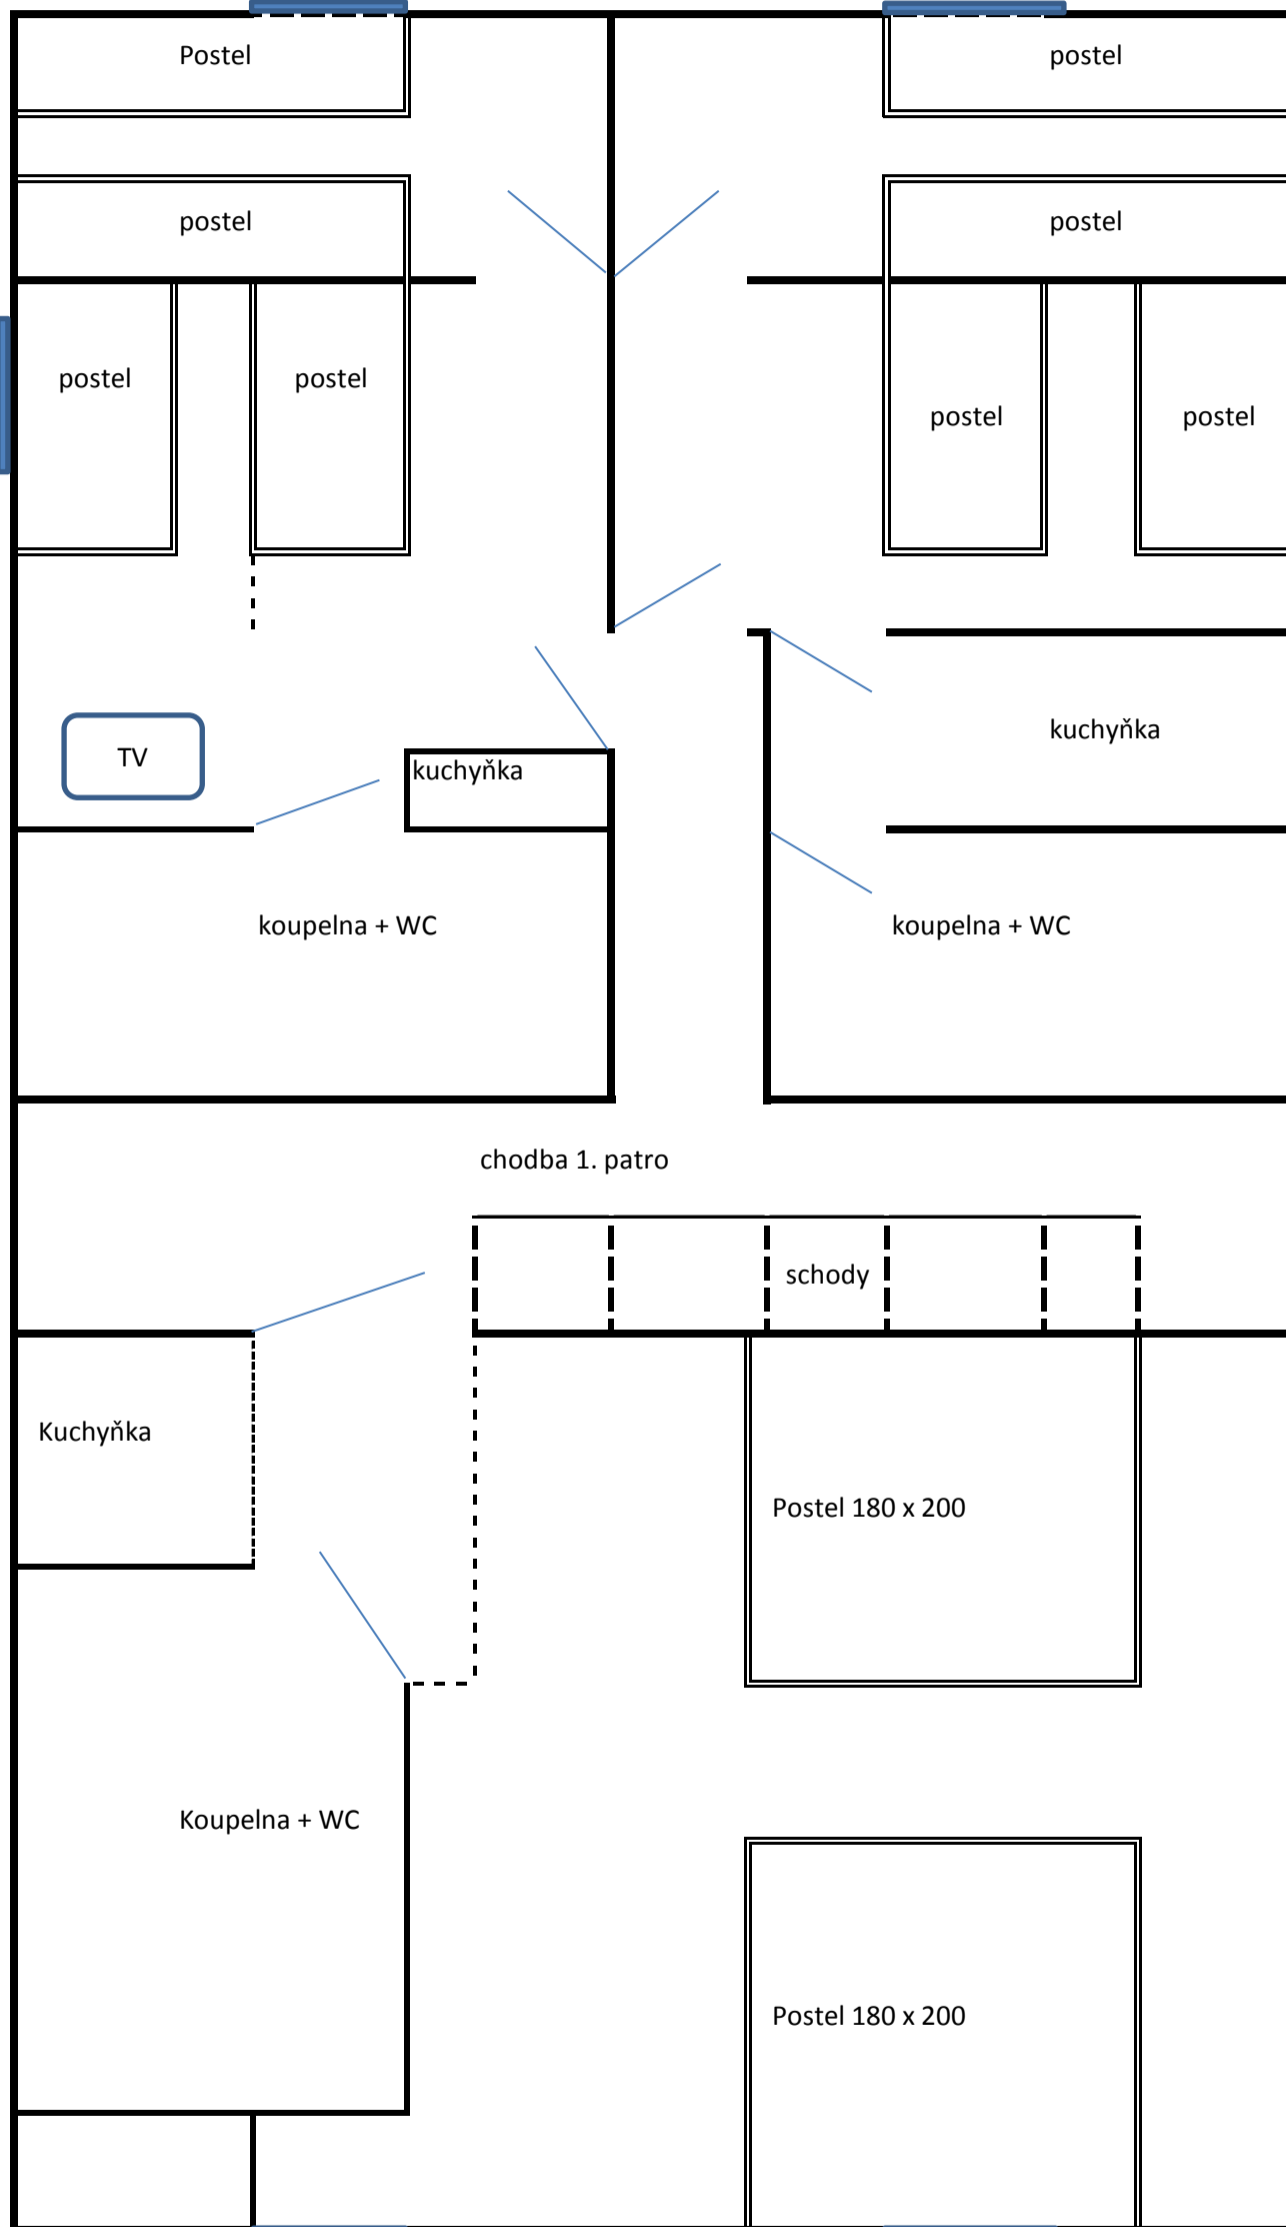

# 1. PATRO CHALUPY

**Apartmán 1** (cca 4,5 x 3,5m + 2,5 x 3,5m) + WC a koupelna

**Apartmán 2** (cca 4,5 x 3,5m + 2,5 x 3,5m) + WC a koupelna

**Velký selský pokoj** pro 4 osoby - 1. patro. Cca 6x5m + WC a koupelna